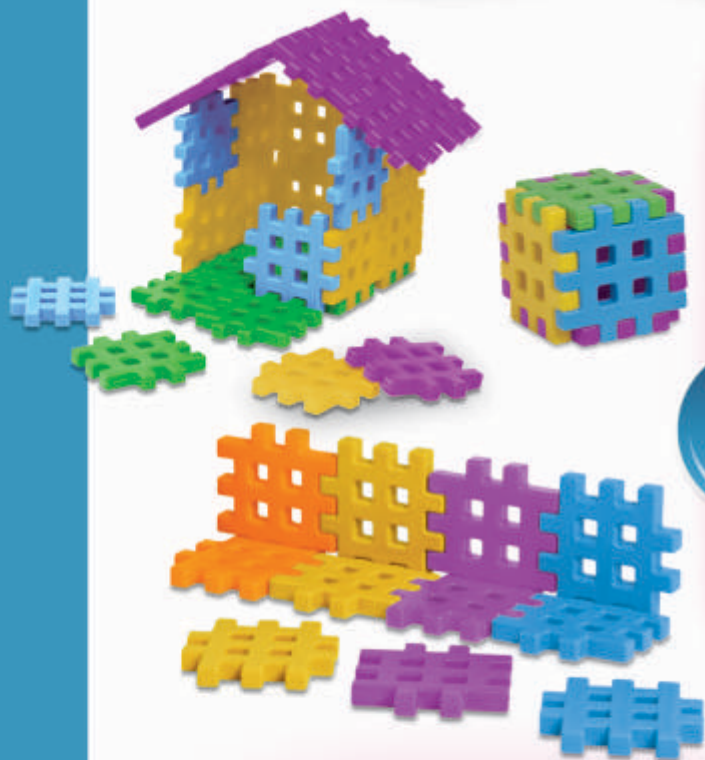

+24 meses

TOYS Maralex

Jogos de encaixe

Para montar e desmontar!

40 PEÇAS

REF. 517

Desenvolve a percepção de formas e cores!

REF. 520