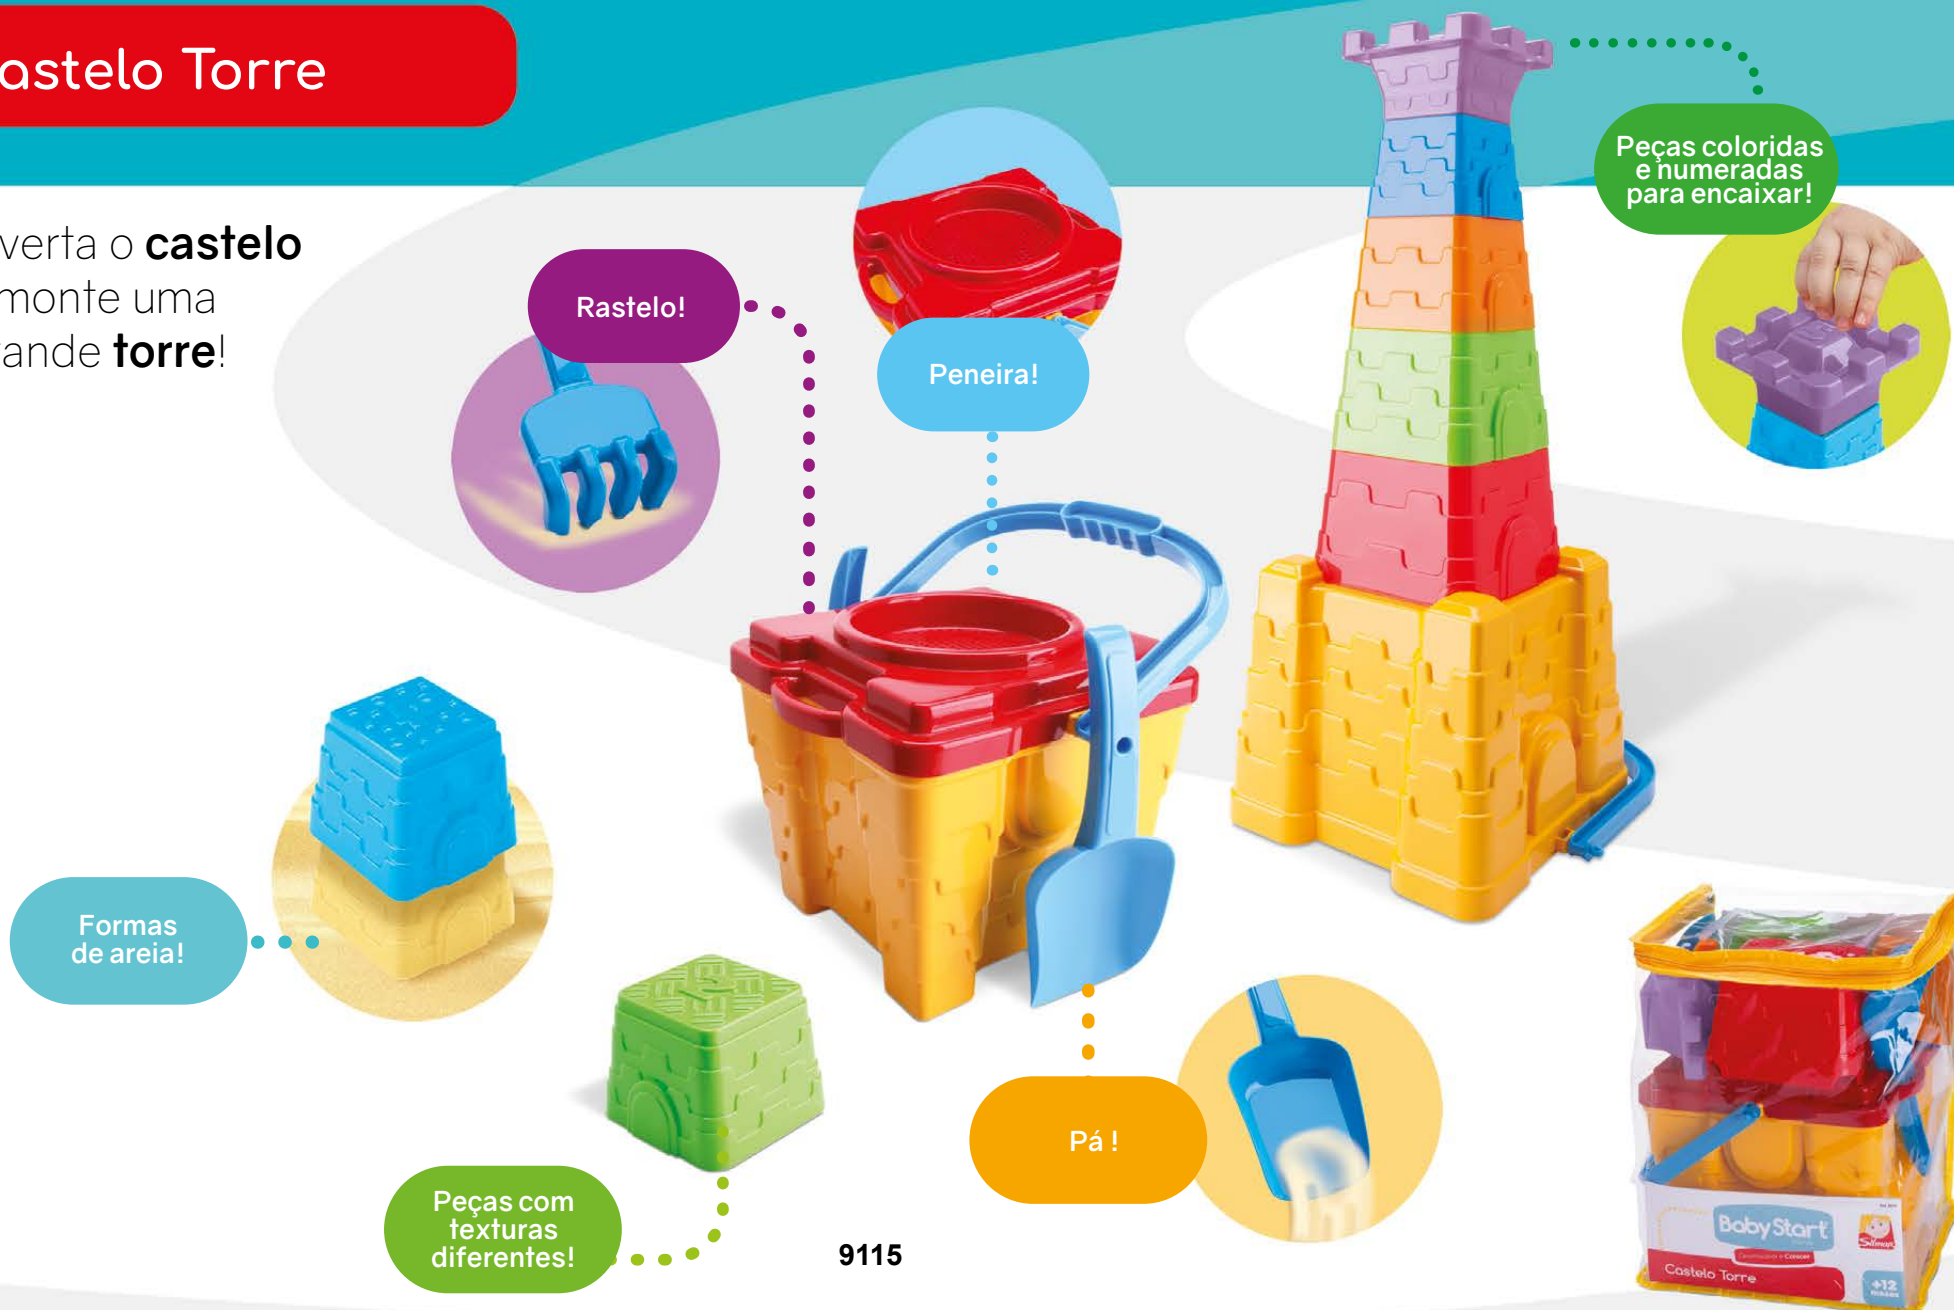

Aprendendo as horas!

A tampa sai para você brincar onde quiser!

9125

O **Castelo Relógio** tem uma tampa interativa com formato de relógio para criança **encaixar** as peças numeradas e brincar de **aprender** as horas, além de poder guardar as peças dentro do castelo e **brincar** onde quiser!

REF.

DUM 14

9110	Torre Didática Baby Start	12,0 x 12,0 x 32,0	7897252291101	12,5 x 12,5 x 32,0	12	0,057	57897252201556
9125	Castelo Relógio Didático Baby Start	24,0 x 22,5 x 19,0	7897252291255	24,5 x 23,0 x 19,5	12	0,130	57897252201587

Castelo Torre

Inverta o **castelo**
e monte uma
grande **torre!**

Rastelo!

Peneira!

Peças coloridas
e numeradas
para encaixar!

Formas
de areia!

Peças com
texturas
diferentes!

Pá!