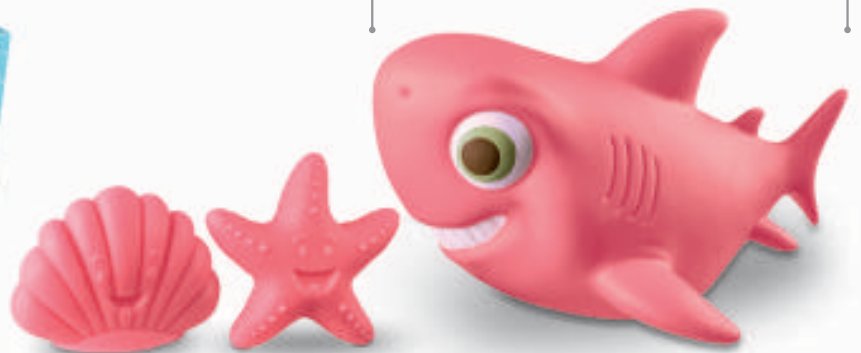

AVENTURA E CONHECIMENTO

PÁGINAS
41-57

OS PRIMEIROS MOMENTOS
DA VIDA SÃO PERÍODOS
DE DESCOBERTAS E AS
BRINCADEIRAS FAZEM PARTE
DESSAS EXPERIÊNCIAS.

NOSSOS PRODUTOS SÃO
FABRICADOS EM VINIL
SUAVES E MACIOS AO TOQUE.
MALEÁVEIS E FLEXÍVEIS, COM
PERFUME AGRADÁVEL SÃO
ISENTOS DE FTALATOS E
SEGUROS PARA O BEBÊ.

BEBÊS

20,5 CM

REF 239 COMETA FUNDO DO MAR | TUBARÃO PINK - CAIXA

20,5 cm 28,5 x 15,0 x 22,0 cm 06 EAN 7898644472443

REF 240 COMETA FUNDO DO MAR | TUBARÃO AZUL - CAIXA

20,5 cm 28,5 x 15,0 x 22,0 cm 06 EAN 7898644472436