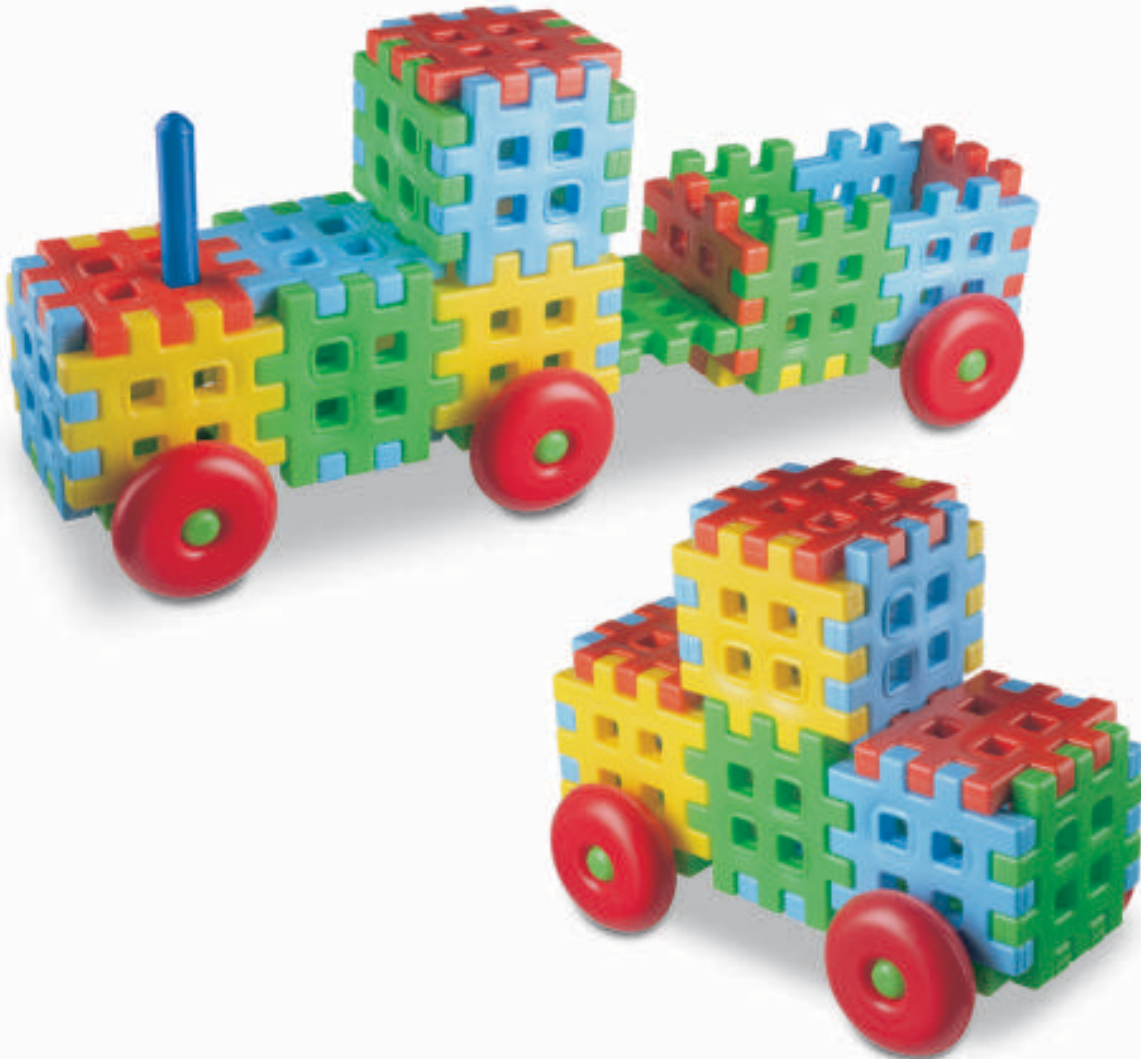

REF 331 COLEÇÃO PARKING COMETA | TRENZINHO 56 PEÇAS - CAIXA

8 cm

37,0 x 9,5 x 23,0 cm

06

EAN 7898644471279