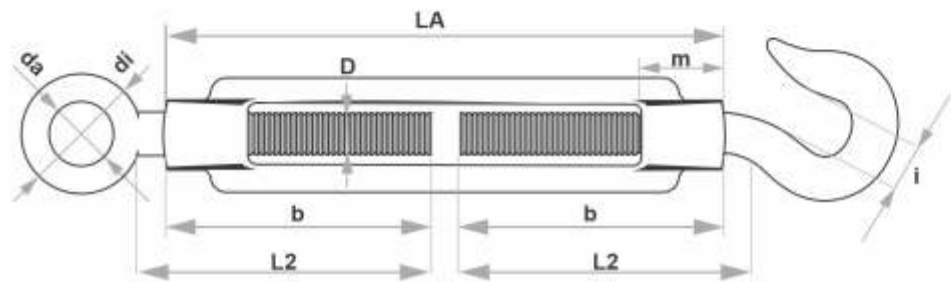

Material do Produto: Ferro Maleável

DIMENSÕES, PESO E DINÂMICA

Obedecidas as normas internacionais.

tipo	D (mm)	da (mm)	di (mm)	i (mm)	LA (mm)	L2 (mm)	b (mm)	m (mm)	peso (g)	Capacidade de carga (kg)	Øcabo	
M5	4,7	8	11	6,7	70	37	28	9,5	33	50	6,4mm	1/4"
M6	5,8	9,6	19	9,3	85	48	42	10	55	100	8mm	5/16"
M8	7,8	11	21	11	110	56	51	12	93	200	9,5mm	3/8"
M10	9,5	14	26	13	127	61	59	14	166	300	13mm	1/2"
M12	12,3	16	31	16	132	69	65	18	268	500	16mm	5/8"
M16	15,3	22	42	21	190	96	93	26	633	1000	19mm	3/4"
M20	19,3	24	48	24	215	105	100	28	1100	1500	22mm	7/8"
M22	21,2	28	57	26	240	120	115	31	1730	2200	25,4mm	1"
M24	23,2	30	62	30	250	135	130	38	2150	3000	28,5mm	1 1/8"