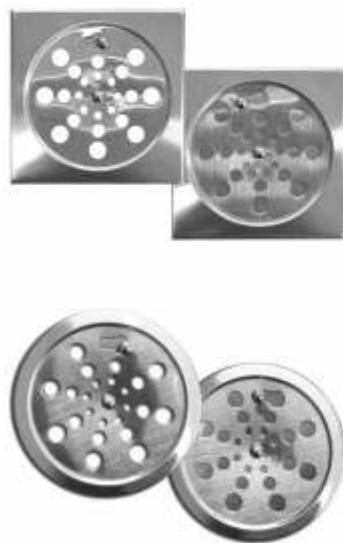

RALOS DE AÇO INOX

ITEM	DIMENSÕES	CAIXAS		COD. BARRAS
BFH1152	9,4cm x 9,4cm x 0,4cm (quadrado)	180	30	7 899206 167791
BFH1153	Ø9,7cm x 0,4cm (redondo)	180	30	7 899206 167807
BFH1154	15cm x 15cm x 0,7cm (quadrado)	120	30	7 899206 167814
BFH1155	Ø15cm x 0,7cm (redondo)	120	30	7 899206 167821

Material do Produto: Aço Inox

RALOS INTELIGENTES

Abrem e fecham com uma leve pisada.