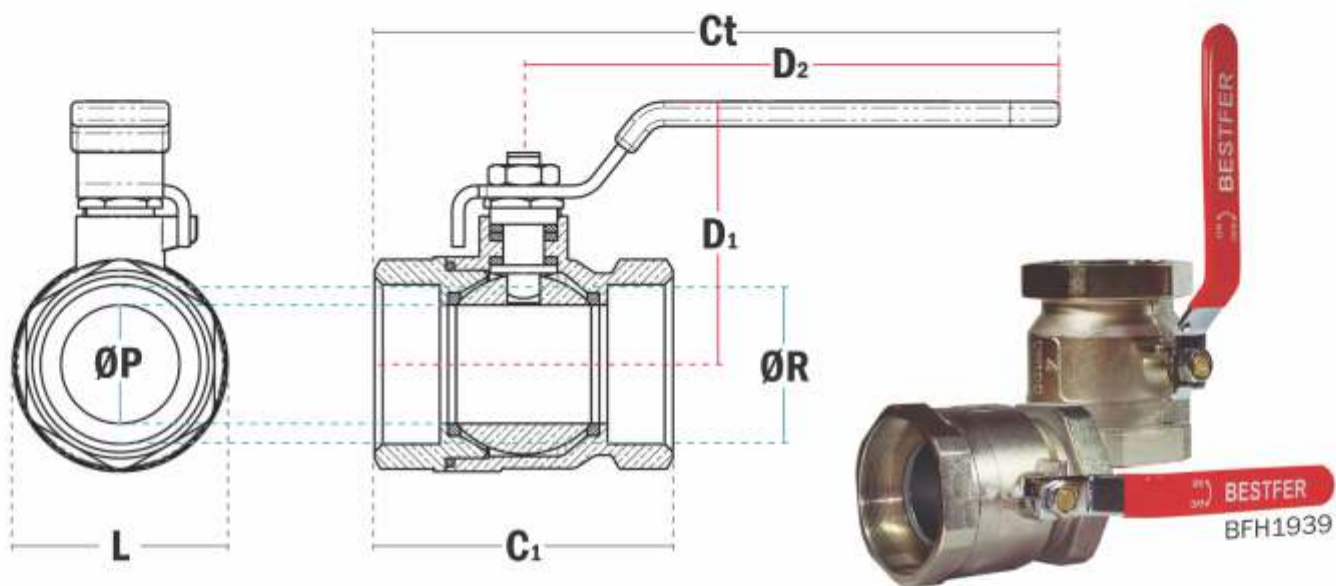

Material do Produto: Zinco e Ferro

ITEM	ØR (rosca)	ØP (passagem)	C1	D1	Ct	L	D2
BFH1027	19,3mm	12,7mm	50mm	45mm	110mm	27,8mm	87mm
BFH1028	24,4mm	18,7mm	53,7mm	50mm	112mm	35,9mm	87mm
BFH1448	31mm	21,9mm	61,7mm	53,5mm	136mm	42,9mm	104mm
BFH1936	56,8mm	45,3mm	91,7mm	86,6mm	202mm	76mm	151mm
BFH1937	73mm	62mm	121mm	114mm	270mm	103,3mm	201mm
BFH1938	85mm	67mm	137mm	123,3mm	295mm	116,1mm	220mm
BFH1939	110,7mm	74,7mm	148mm	129,3mm	321mm	132mm	240mm