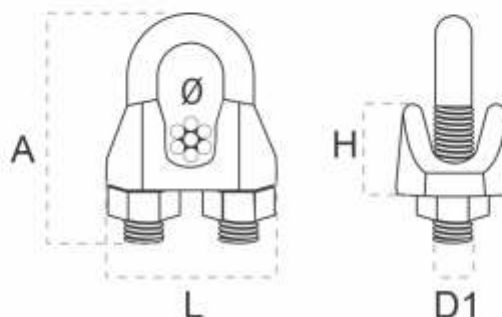

ITEM	A	L	H	D1	Peso unit.	∅cabo
BFH2387	19,4mm	17,7mm	7,8mm	3,6mm	8g	1/8"
BFH2388	22,5mm	20,7mm	9mm	4,7mm	12g	3/16"
BFH2389	28,4mm	23,2mm	9,7mm	4,7mm	14g	1/4"
BFH2390	31,9mm	27,3mm	11,8mm	5,7mm	25g	5/16"
BFH2391	41,5mm	33mm	15,2mm	7,9mm	55g	3/8"
BFH2392	52,4mm	42,3mm	19,2mm	9,5mm	105g	1/2"
BFH2393	62mm	49,7mm	25mm	11,5mm	173g	5/8"
BFH2394	71mm	55,7mm	26mm	11,9mm	210g	3/4"
BFH2395	82mm	62,5mm	32,6mm	13,7mm	318g	7/8"
BFH2396	91mm	66,8mm	35,7mm	14mm	394g	1"