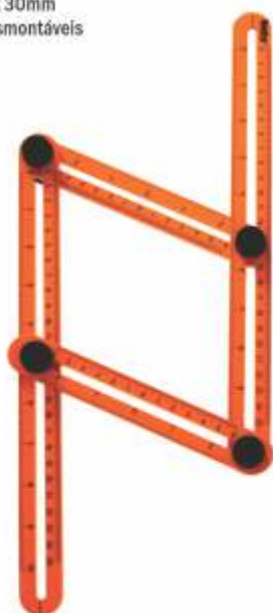

RÉGUA DE MEDIÇÃO INTELIGENTE 25CM

BFH2383

- Material: ABS
- Dimensões fechado: 310mm x 57mm x 30mm
- Segmentos de 120mm e 250mm desmontáveis