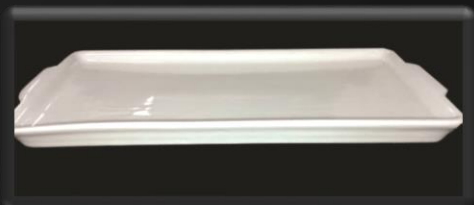

## linha *Porcelana*

**NOVIDADE**

XICARA DE CHÁ C/ PIRES Atenas  
200ML  
C500-10  
CX 24 UN.  
R\$ 15,00

XICARA DE CAFÉ C/ PIRES Aline  
75ML  
C500-114  
CX 36 UN.  
R\$ 11,00

XICARA DE CHÁ C/ PIRES Téxas  
220ML  
C500-116  
CX 24 UN.  
R\$ 15,00

XICARA DE CAPUCCINO C/ PIRES  
Veneza  
150ML  
C500-12  
CX 24 UN.  
R\$ 15,00

**ATENÇÃO!**

**LINHA COMERCIAL**  
Podem conter leves  
defeitos

linha  
*Porcelana*

**NOVIDADE**

BANDEJA BOLO REI  
35 X 17 X 3,5CM  
C500-47  
CX 6 UN.  
R\$ 79,90