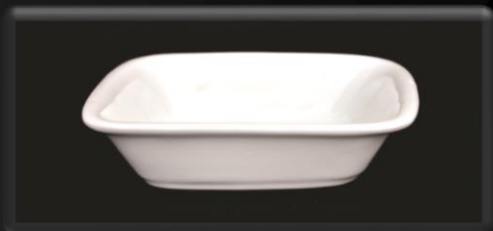

TRAVESSA REFROTÁRIA
18 X 15,5 X 4CM
C500-108
CX 12 UN.
R$ 25,90