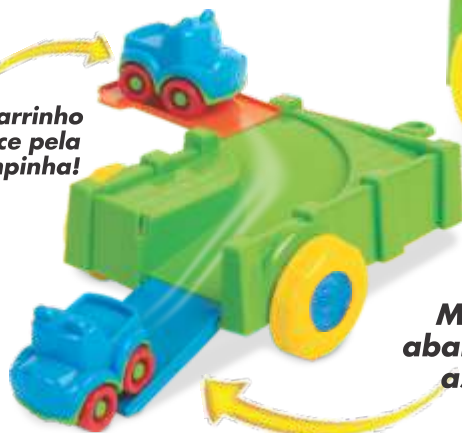

Trator Boiadeiro

A Carretinha faz movimento para manobrar

20

Brincar & Crescer

Trator e Carreta

- 👁️ Cód. 141 - Trator e Carreta Solapa B&C
- 📏 15 x 15 x 48 cm
- 👤 12 Unidades
- 🏠 7898096081415
- 🏷️ 9503.00.80 - AA
- 😊 + 18 Meses

- 👁️ Cód. 558- Trator e Carreta B&C
- 📏 16,5 x 16 x 45 cm
- 👤 08 Unidades
- 🏠 7898096085581
- 🏷️ 9503.00.80 - AA
- 😊 + 18 Meses

O Carrinho desce pela rampinha!

Movimento de abaixar e levantar as rampinhas