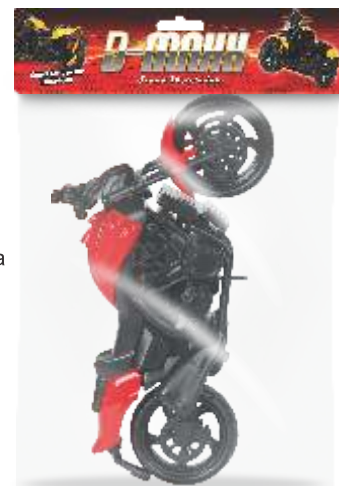

D-MAXX Biker

- Cód. 522 - D-MAXX com piloto
- 23,5 x 13,5 x 35 cm
- 8 Unidades
- 7898096085222
- 9503.00.99 - C
- + 03 Anos

D-MAXX

- Cód. 515 - D-MAXX
- 19 x 13,5 x 35 cm
- 8 Unidades
- 7898096085154
- 9503.00.99 - C
- + 03 Anos

- Cód. 103 - D-MAXX Solapa
- 24 x 10 x 30 cm
- 30 Unidades
- 7898096081033
- 9503.00.99 - C
- + 03 Anos