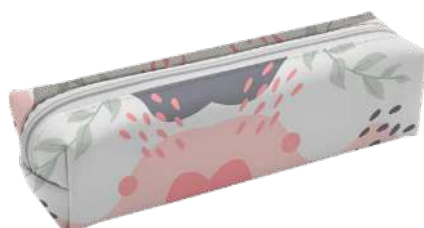

### Estojo Mini - Outono

Embalagem c/6 (pack c/ 2 unid.)

- **Composição:** Nylon
- **Formato:** 23 x 8 x 8 cm

**R\$ 14,06**

Cód. 1001055

Cód. 1000960