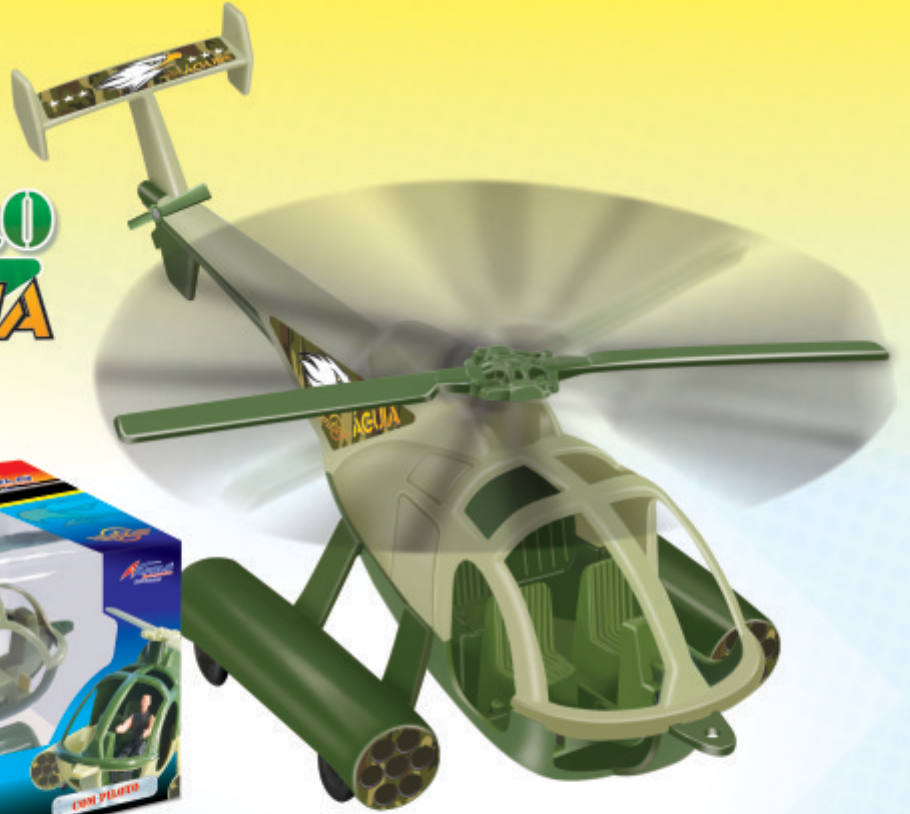

**ACOMPANHA
PILOTO**

EAN 13

833
REGISTRO 001868/2022

**HELICÓPTERO
ÁGUA**

Produto
33 x 12 x 18cm

Embalagem
35,5 x 14,5 x 15cm

29

Acessórios
01 Piloto

Caixa Master
06 Und. Mistas

Cubagem
0,061m³