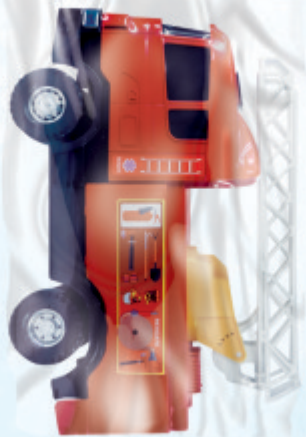

PegaChama

BOMBEIRO

AGORA
COMERCIALIZADO
NA SOLAPA

**ESCADA ARTICULADA COM
REGULAGEM DE ALTURA E DISTÂNCIA**

581

REGISTRO 001868/2022

**BOMBEIRO PEGA
CHAMA - SHIRINKADO**

Produto
36 x 13 x 25cm