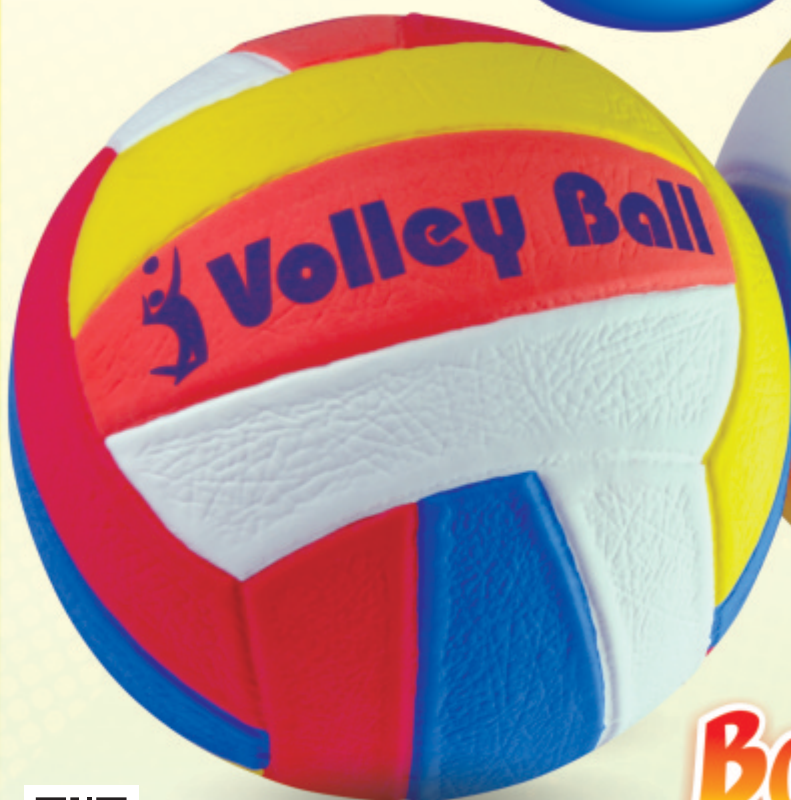

COM VÁLVULA
PARA CALIBRAR

Bolas em EVA

Volley Ball

170

REGISTRO 000992/2022

**BOLA EVA
VOLLEYBALL**

Tam. Produto
Ø 20cm

Acessórios
Não possui

Emb. Plástica
20 x 20cm

Caixa Master
12 Und.

Cubagem
0,11m³

EAN 13