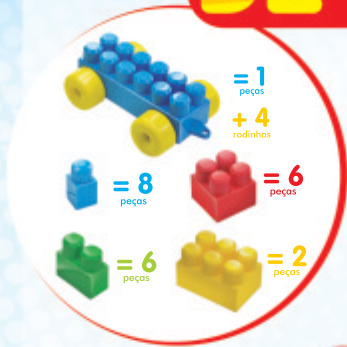

Produto
24 x 24 x 40cm

Caixa Master
04 Und.

Cubagem
0,063m³

EAN 13

BLOCOS DE MONTAR

ESTIMULA O RACIOCÍNIO E A CRIATIVIDADE

27
Peças

ESTIMULA A CRIATIVIDADE E O RACIOCÍNIO