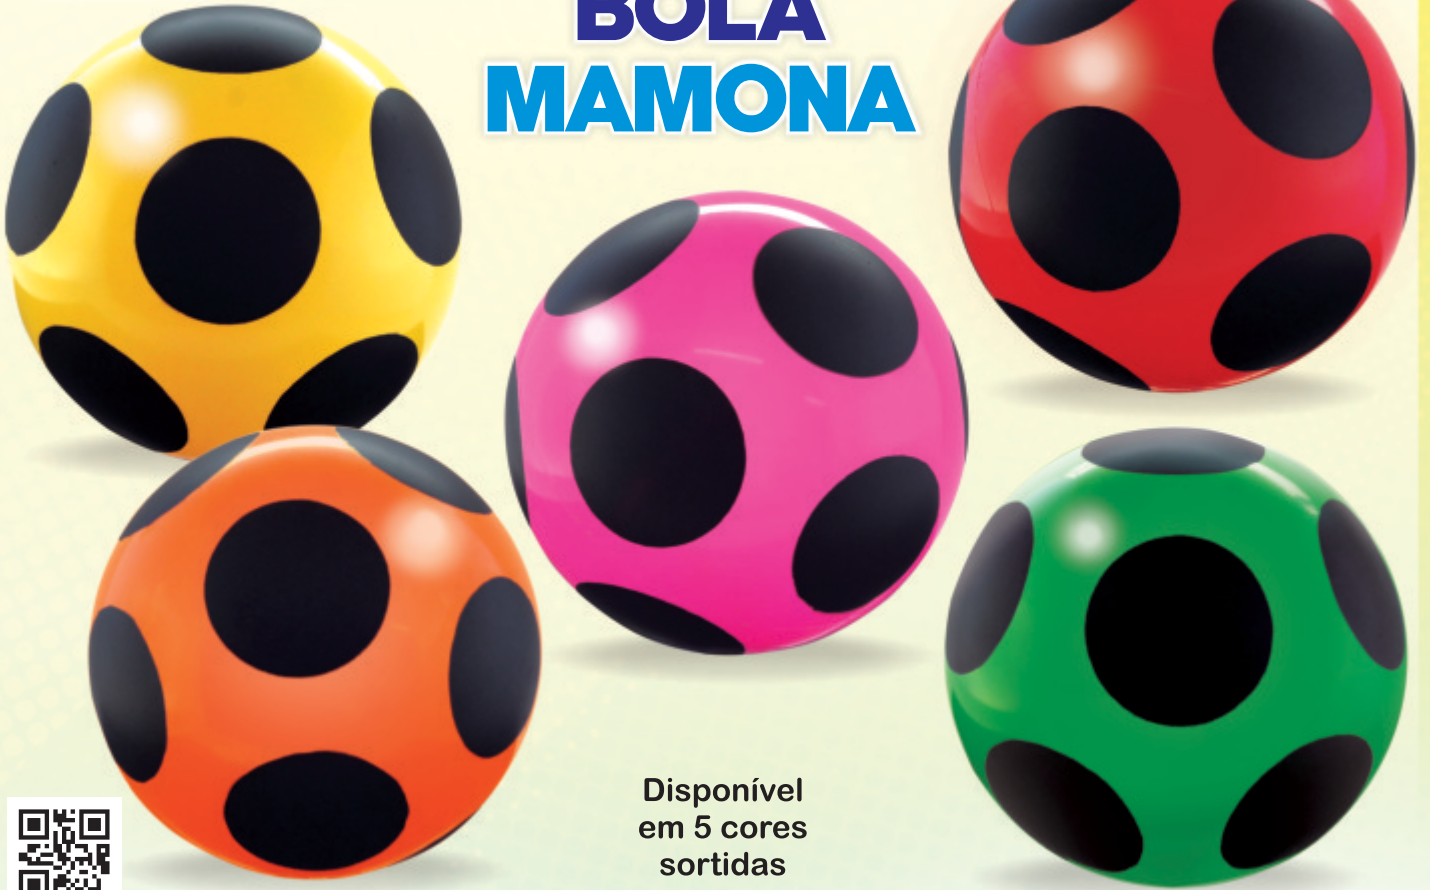

BOLA MAMONA

Disponível em 5 cores sortidas

EAN 13

990
REGISTRO 000990/2022

BOLA MAMONA VINIL N°8

Tam. Produto
Ø 20cm

Acessórios
Não possui

Emb. Plástica
20 x 20cm

Master - Saco
120 Und. Mistas

Cubagem
0,04m³