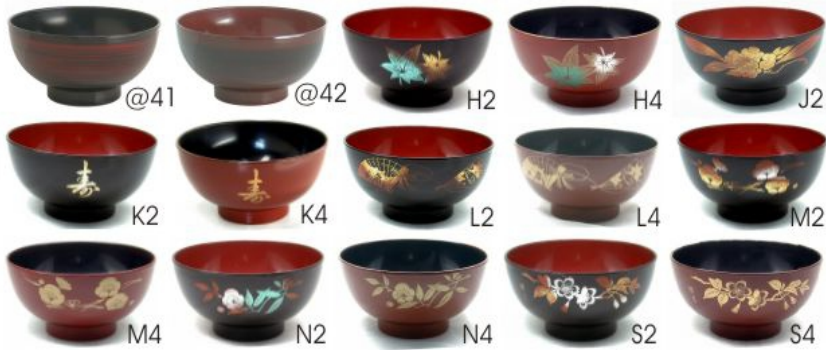

770 Tesagebento c/divisão 20,5x20,5x13,7 手提げ弁当