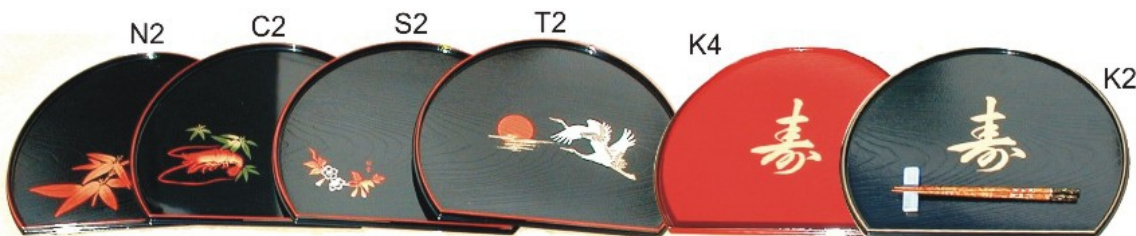

719 Tempurasashimisara 22,5x3 cm
てんぷら刺身皿

702 - Sushi Sashimi Sara 27x24x1,3 寿司刺身皿