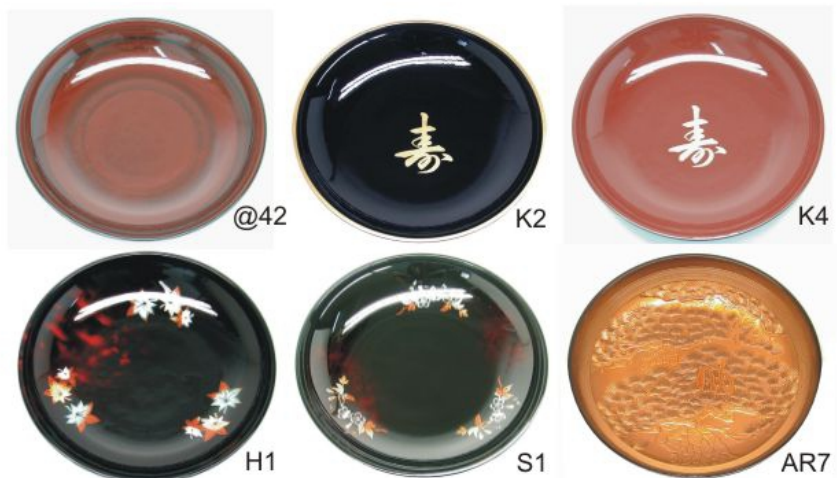

737 Fruteira 28dx5cm