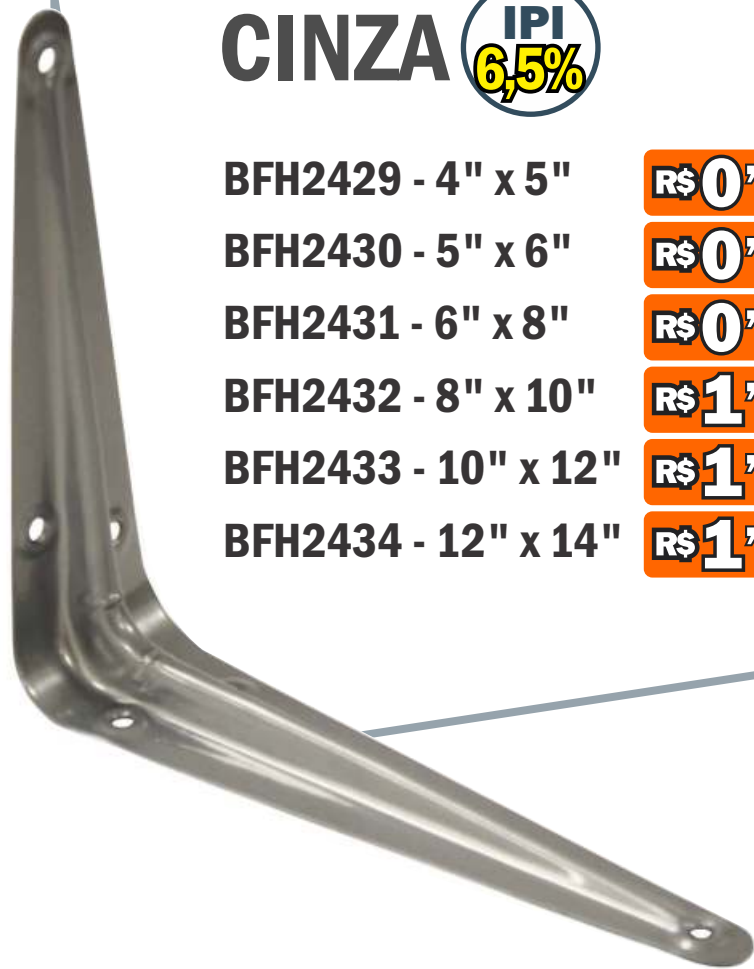

BFH2432 - 8" x 10"

R\$ 1,710

BFH2433 - 10" x 12"

R\$ 1,750

BFH2434 - 12" x 14"

R\$ 1,785