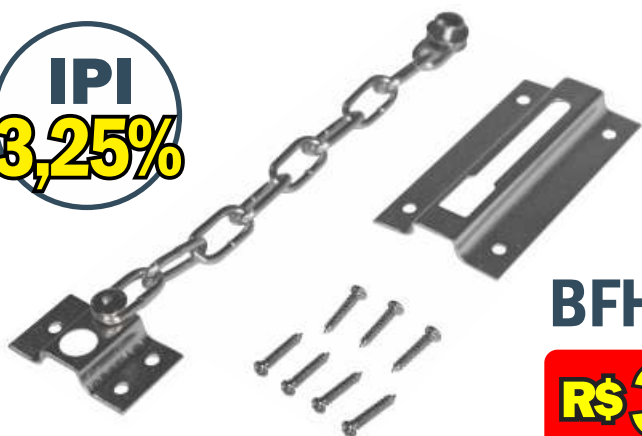

# ORGANIZADOR DE FIOS COM APLICADOR

**80% off**

IPI **9,75%**

**R\$ 1,37**  
**R\$ 1,78**

BFH0919 - 1m  
BFH0920 - 1,5m

**CINZA**

**38% off**  
**FITA ADESIVA  
TRANSPARENTE**  
**R\$ 14,11** **400m**  
**BFH1499**

**IPI  
15%**

**TORNEIRA**  
**C/PORTA CADEADO**  
**3/4" X 3/4"**

**50% off** **R\$ 9,32**  
**BFH1454** **IPI 0,00%**

# FIXADORES

**50% off**  
CORRENTE DE  
SEGURANÇA  
PARA PORTA

**IPI**  
**3,25%**

**BFH2297 - Niquelado**

**R\$ 3,53**

JOGOS DE CHAVES  
E SOQUETES

**50% off**