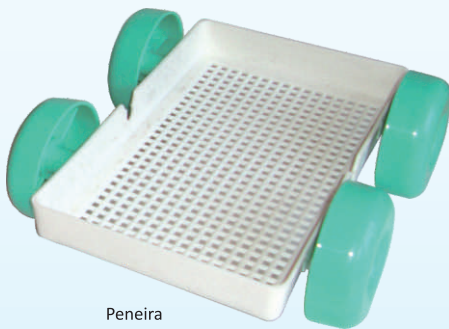

Ref.: 108
Prendedores fita
c/3 peças

Ref.: 138
Prendedores PVC c/6 peças

Ref.: 107
Prendedores fitas c/6 peças

Ref.: 110
Prendedores PVC c/2 peças

Ref.: 435
Prendedores corrente
c/12 peças

Ref.: 435
Prendedores PVC laço
c/12 peças

Brinquedos

Ref.: 300 - Escavadeira de praia - Embalagem com 12 pcs

Comprimento: 255mm
Largura: 185mm
Altura: 165mm

Pá

Balde

Ref.: 500 - Fichas coloridas

Peneira

Baby Paco Confecções Ltda